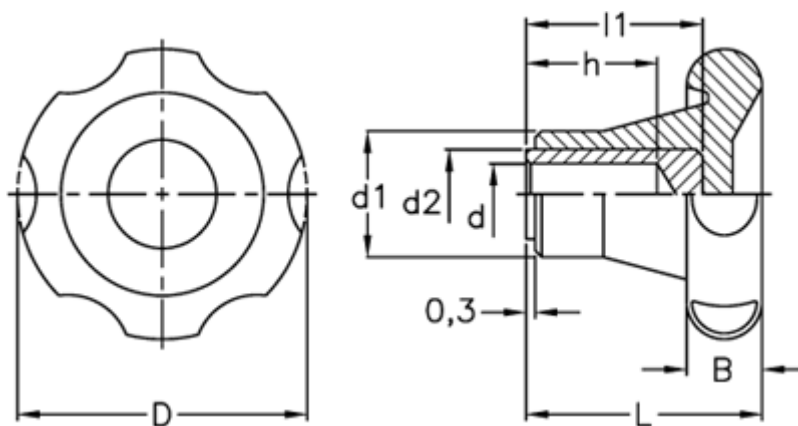

Article number: 2302075111
Description: E+G Lobe knob
VL.155/60 B-6

Measures

B	=	16
D	=	61
d1	=	25
d2	=	15
d H9	=	6
h	=	18
L	=	38
l1	=	23